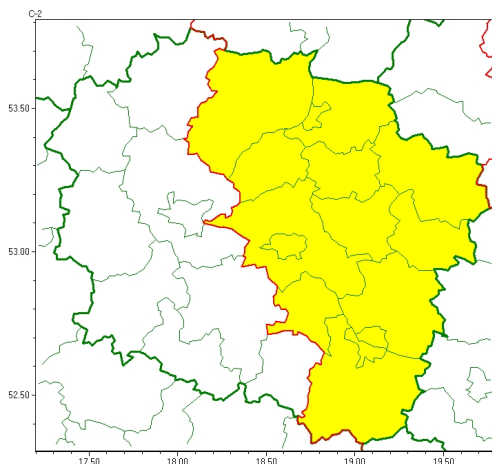

Zasięg ostrzeżeń w województwie

Przymrozki
2025-04-11 11:26

WOJEWÓDZTWO KUJAWSKO-POMORSKIE
OSTRZEŻENIA METEOROLOGICZNE ZBIORCZO NR 58
WYKAZ OBOWIĄZUJĄCYCH OSTRZEŻEŃ
o godz. 11:26 dnia 11.04.2025

Zjawisko/Stopień zagrożenia	Przymrozki/1
Obszar (w nawiasie numer ostrzeżenia dla powiatu)	powiaty: aleksandrowski(28), brodnicki(29), chełmiński(27), golubsko-dobrzyński(29), Grudziądz(29), grudziądzki(30), lipnowski(28), rypiński(29), świecki(33), Toruń(30), toruński(30), wąbrzeski(29), Włocławek(29), włocławski(29)
Ważność	od godz. 00:00 dnia 12.04.2025 do godz. 08:00 dnia 12.04.2025
Prawdopodobieństwo	70%
Przebieg	Miejscami prognozowany jest spadek temperatury powietrza do około -1°C, przy gruncie do -3°C.
SMS	IMGW-PIB OSTRZEGA: PRZYMROZKI/1 kujawsko-pomorskie (14 powiatów) od 00:00/12.04 do 08:00/12.04.2025 temp. min. -1 st., przy gruncie -3 st. Dotyczy powiatów: aleksandrowski, brodnicki, chełmiński, golubsko-dobrzyński, Grudziądz, grudziądzki, lipnowski, rypiński, świecki, Toruń, toruński, wąbrzeski, Włocławek i włocławski.
RSO	Woj. kujawsko-pomorskie (14 powiatów), IMGW-PIB wydał ostrzeżenie pierwszego stopnia o przymrozkach
Uwagi	Brak.